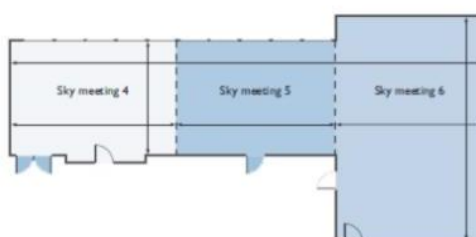

# MEETING & EVENTS

[radissonhotels.com/blu](http://radissonhotels.com/blu)

Radisson Blu Hotel, Hasselt

Jeneverzaal – 2<sup>nd</sup> floor

Naam van de zaal	Bruikbare oppervlakte m <sup>2</sup>	Banquet	Dance	Reception	Theatre	Classroom	Cabaret	Boardroom	U-shape/Closed U-shape
Smeets	47	30		50	40	20	18	14	16
Fryns	56,5	40		50	40	36	24	14	20
Wissels	58	48		60	50	30	30	14	20
Noblesse	83	65		70	65	50	36	20	24
Smeets + Fryns	103,5	65		100	80	55	42	28	36
Fryns + Wissels	114,5	88		100	80	66	60	28	40
Wissels + Noblesse	141	110		130	120	55	66	34	44
Smeets + Fryns + Wissels	161,5	110		160	120	80	72	42	60
Fryns + Wissels + Noblesse	197,5	162		180	190	110	90	48	64
Jenever zaal	244,5	182		240	225	120	105	62	80

## 18e verdieping

Naam van de zaal	Bruikbare oppervlakte m <sup>2</sup>								
		Banquet	Dance	Reception	Theatre	Classroom	Cabaret	Boardroom	U-shape
Rubens	61,5	40		60	50	36	30	32	20
Magritte	33	40		20	20	18	12	14	10
Raveel	40,5	40		30	25	26	18	14	10
Rubens + Magritte + Raveel	145	80		100	150	90	60	60	50
Van Eyck	111	60		100	100	65	42	30	32
Foyer	77			80					
Sky meeting 1	20,5				20	12	10	12	10
Sky meeting 2	31				30	18	15	14	14
Sky meeting 3	25,5							10	
Sky meeting 4	36	20		40	35	24	15	14	16
Sky meeting 5	36	20		40	35	24	15	14	12
Sky meeting 6	57,5	40		60	50	30	25	20	24
Sky meeting 4 + 5 + 6	129,5	90		130	120	78	55	48	42
Sky meeting 4 + 5	72	40		80	70	44	30	28	28
Sky meeting 5 + 6	93,5	70		100	85	54	40	34	30
Foyer 4 + 5 + 6				160					
Sky Lounge				120					
Terras 18th floor				80					
Terras 19th floor				80					