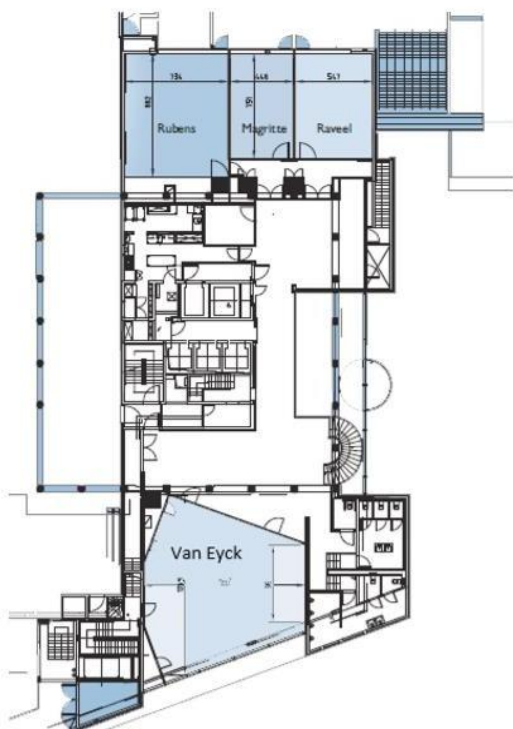

# MEETING & EVENTS

[radissonhotels.com/blu](http://radissonhotels.com/blu)

Radisson Blu Hotel, Hasselt

Jeneverzaal – 2<sup>nd</sup> floor

Naam van de zaal	Bruikbare oppervlakte m <sup>2</sup>	Banquet	Dance	Reception	Theatre	Classroom	Cabaret	Boardroom	U-shape/Closed U-shape
Smeets	47	30		50	40	20	18	14	16
Fryns	56,5	40		50	40	36	24	14	20
Wissels	58	48		60	50	30	30	14	20
Noblesse	83	65		70	65	50	36	20	24
Smeets + Fryns	103,5	65		100	80	55	42	28	36
Fryns + Wissels	114,5	88		100	80	66	60	28	40
Wissels + Noblesse	141	110		130	120	55	66	34	44
Smeets + Fryns + Wissels	161,5	110		160	120	80	72	42	60
Fryns + Wissels + Noblesse	197,5	162		180	190	110	90	48	64
Jenever zaal	244,5	182		240	225	120	105	62	80

## 1e verdieping

## 17e verdieping

## 18e verdieping

Naam van de zaal	Bruikbare oppervlakte m <sup>2</sup>								
		Banquet	Dance	Reception	Theatre	Classroom	Cabaret	Boardroom	U-shape
Rubens	61,5	40		60	50	36	30	32	20
Magritte	33	40		20	20	18	12	14	10
Raveel	40,5	40		30	25	26	18	14	10
Rubens + Magritte + Raveel	145	80		100	150	90	60	60	50
Van Eyck	111	60		100	100	65	42	30	32
Foyer	77			80					
Sky meeting 1	20,5				20	12	10	12	10
Sky meeting 2	31				30	18	15	14	14
Sky meeting 3	25,5							10	
Sky meeting 4	36	20		40	35	24	15	14	16
Sky meeting 5	36	20		40	35	24	15	14	12
Sky meeting 6	57,5	40		60	50	30	25	20	24
Sky meeting 4 + 5 + 6	129,5	90		130	120	78	55	48	42
Sky meeting 4 + 5	72	40		80	70	44	30	28	28
Sky meeting 5 + 6	93,5	70		100	85	54	40	34	30
Foyer 4 + 5 + 6				160					
Sky Lounge				120					
Terras 18th floor				80					
Terras 19th floor				80					