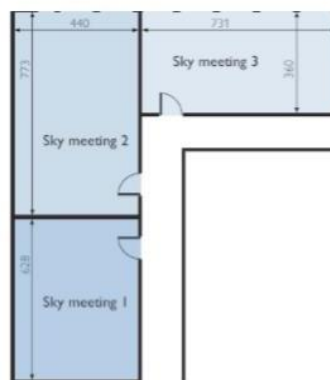

# MEETING & EVENTS

[radissonhotels.com/blu](http://radissonhotels.com/blu)

Radisson Blu Hotel, Hasselt

Jeneverzaal – 2<sup>nd</sup> floor

Naam van de zaal	Bruikbare oppervlakte m <sup>2</sup>	Banquet	Dance	Reception	Theatre	Classroom	Cabaret	Boardroom	U-shape/Closed U-shape
Smeets	47	30		50	40	20	18	14	16
Fryns	56,5	40		50	40	36	24	14	20
Wissels	58	48		60	50	30	30	14	20
Noblesse	83	65		70	65	50	36	20	24
Smeets + Fryns	103,5	65		100	80	55	42	28	36
Fryns + Wissels	114,5	88		100	80	66	60	28	40
Wissels + Noblesse	141	110		130	120	55	66	34	44
Smeets + Fryns + Wissels	161,5	110		160	120	80	72	42	60
Fryns + Wissels + Noblesse	197,5	162		180	190	110	90	48	64
Jenever zaal	244,5	182		240	225	120	105	62	80

## 18e verdieping

Naam van de zaal	Bruikbare oppervlakte m <sup>2</sup>								
		Banquet	Dance	Reception	Theatre	Classroom	Cabaret	Boardroom	U-shape
Rubens	61,5	40		60	50	36	30	32	20
Magritte	33	40		20	20	18	12	14	10
Raveel	40,5	40		30	25	26	18	14	10
Rubens + Magritte + Raveel	145	80		100	150	90	60	60	50
Van Eyck	111	60		100	100	65	42	30	32
Foyer	77			80					
Sky meeting 1	20,5				20	12	10	12	10
Sky meeting 2	31				30	18	15	14	14
Sky meeting 3	25,5							10	
Sky meeting 4	36	20		40	35	24	15	14	16
Sky meeting 5	36	20		40	35	24	15	14	12
Sky meeting 6	57,5	40		60	50	30	25	20	24
Sky meeting 4 + 5 + 6	129,5	90		130	120	78	55	48	42
Sky meeting 4 + 5	72	40		80	70	44	30	28	28
Sky meeting 5 + 6	93,5	70		100	85	54	40	34	30
Foyer 4 + 5 + 6				160					
Sky Lounge				120					
Terras 18th floor				80					
Terras 19th floor				80					